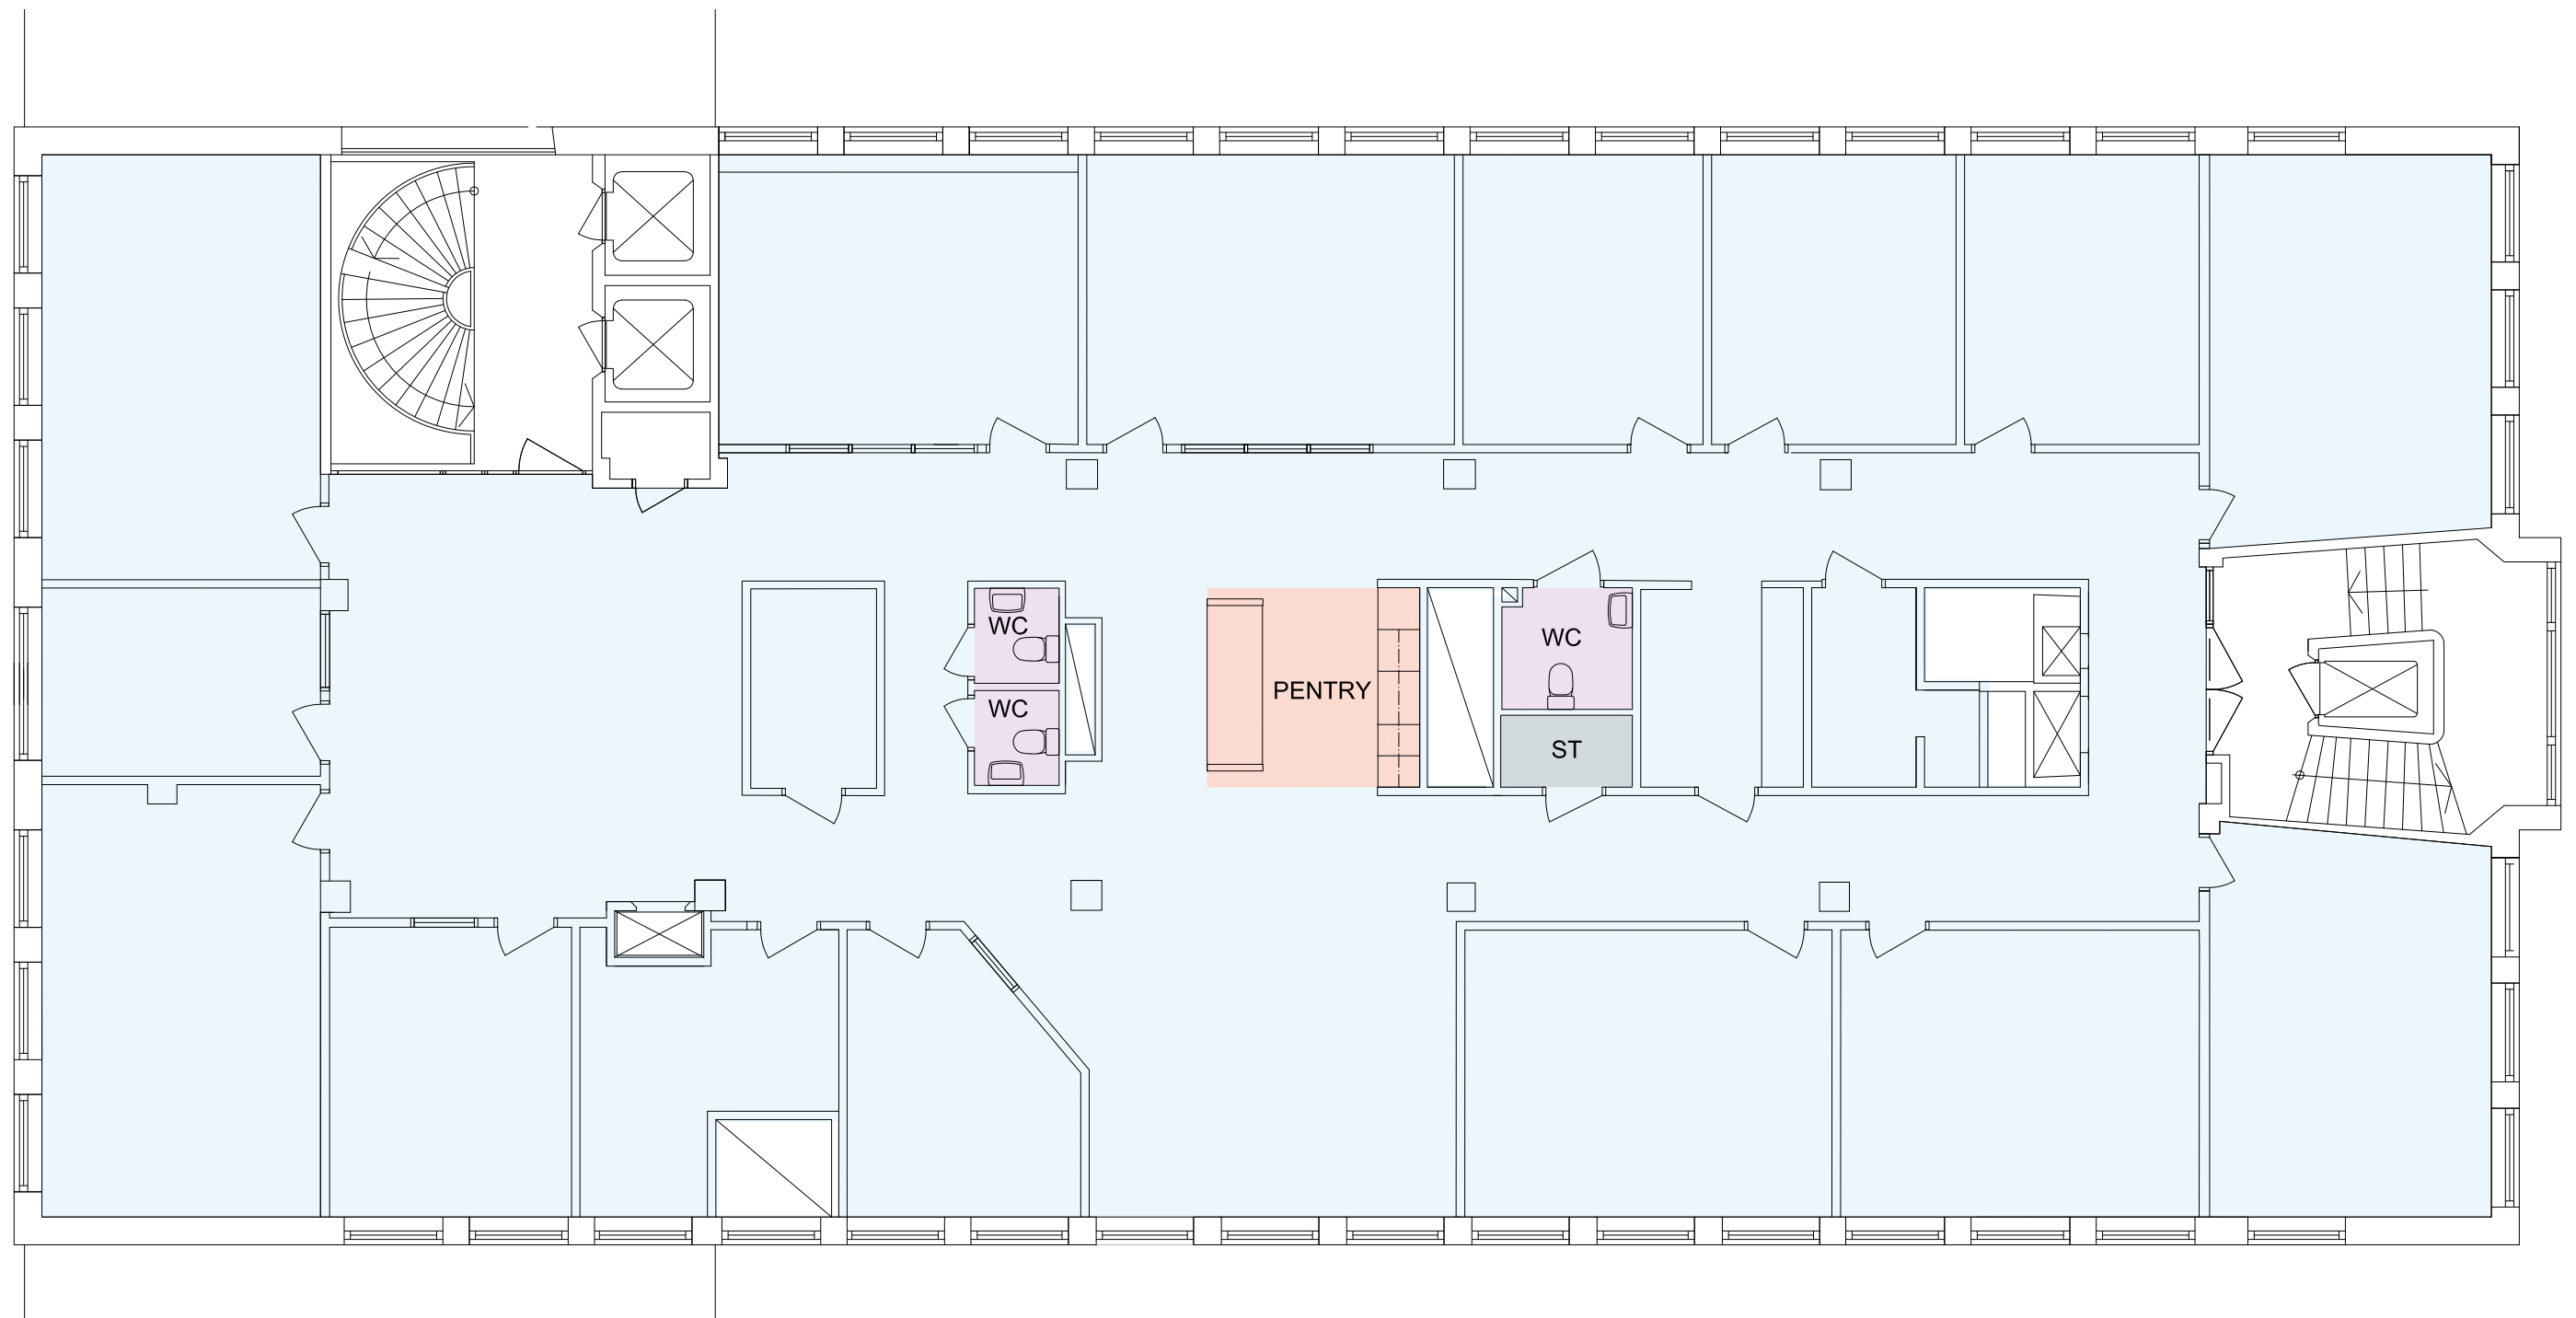

FÖRKLARINGAR  
RITNING ÄR UPPRÄTTAD EFTER  
KONTROLLMÅTT TAGNA PÅ PLATS.  
MINDRE MÅTTAVVIKELSER KAN FÖREKOMMA.

PLAN 7 - 5TR

0 1m 5m  
SKALA 1:100 (A3)

**Rstudio**  
FOR ARCHITECTURE

**Elof Hansson**

FÖRSTA LÅNGGATAN 19 PLAN 5 (vån 5tr)  
BEFINTLIGT UTSEENDE 20230202 / ME