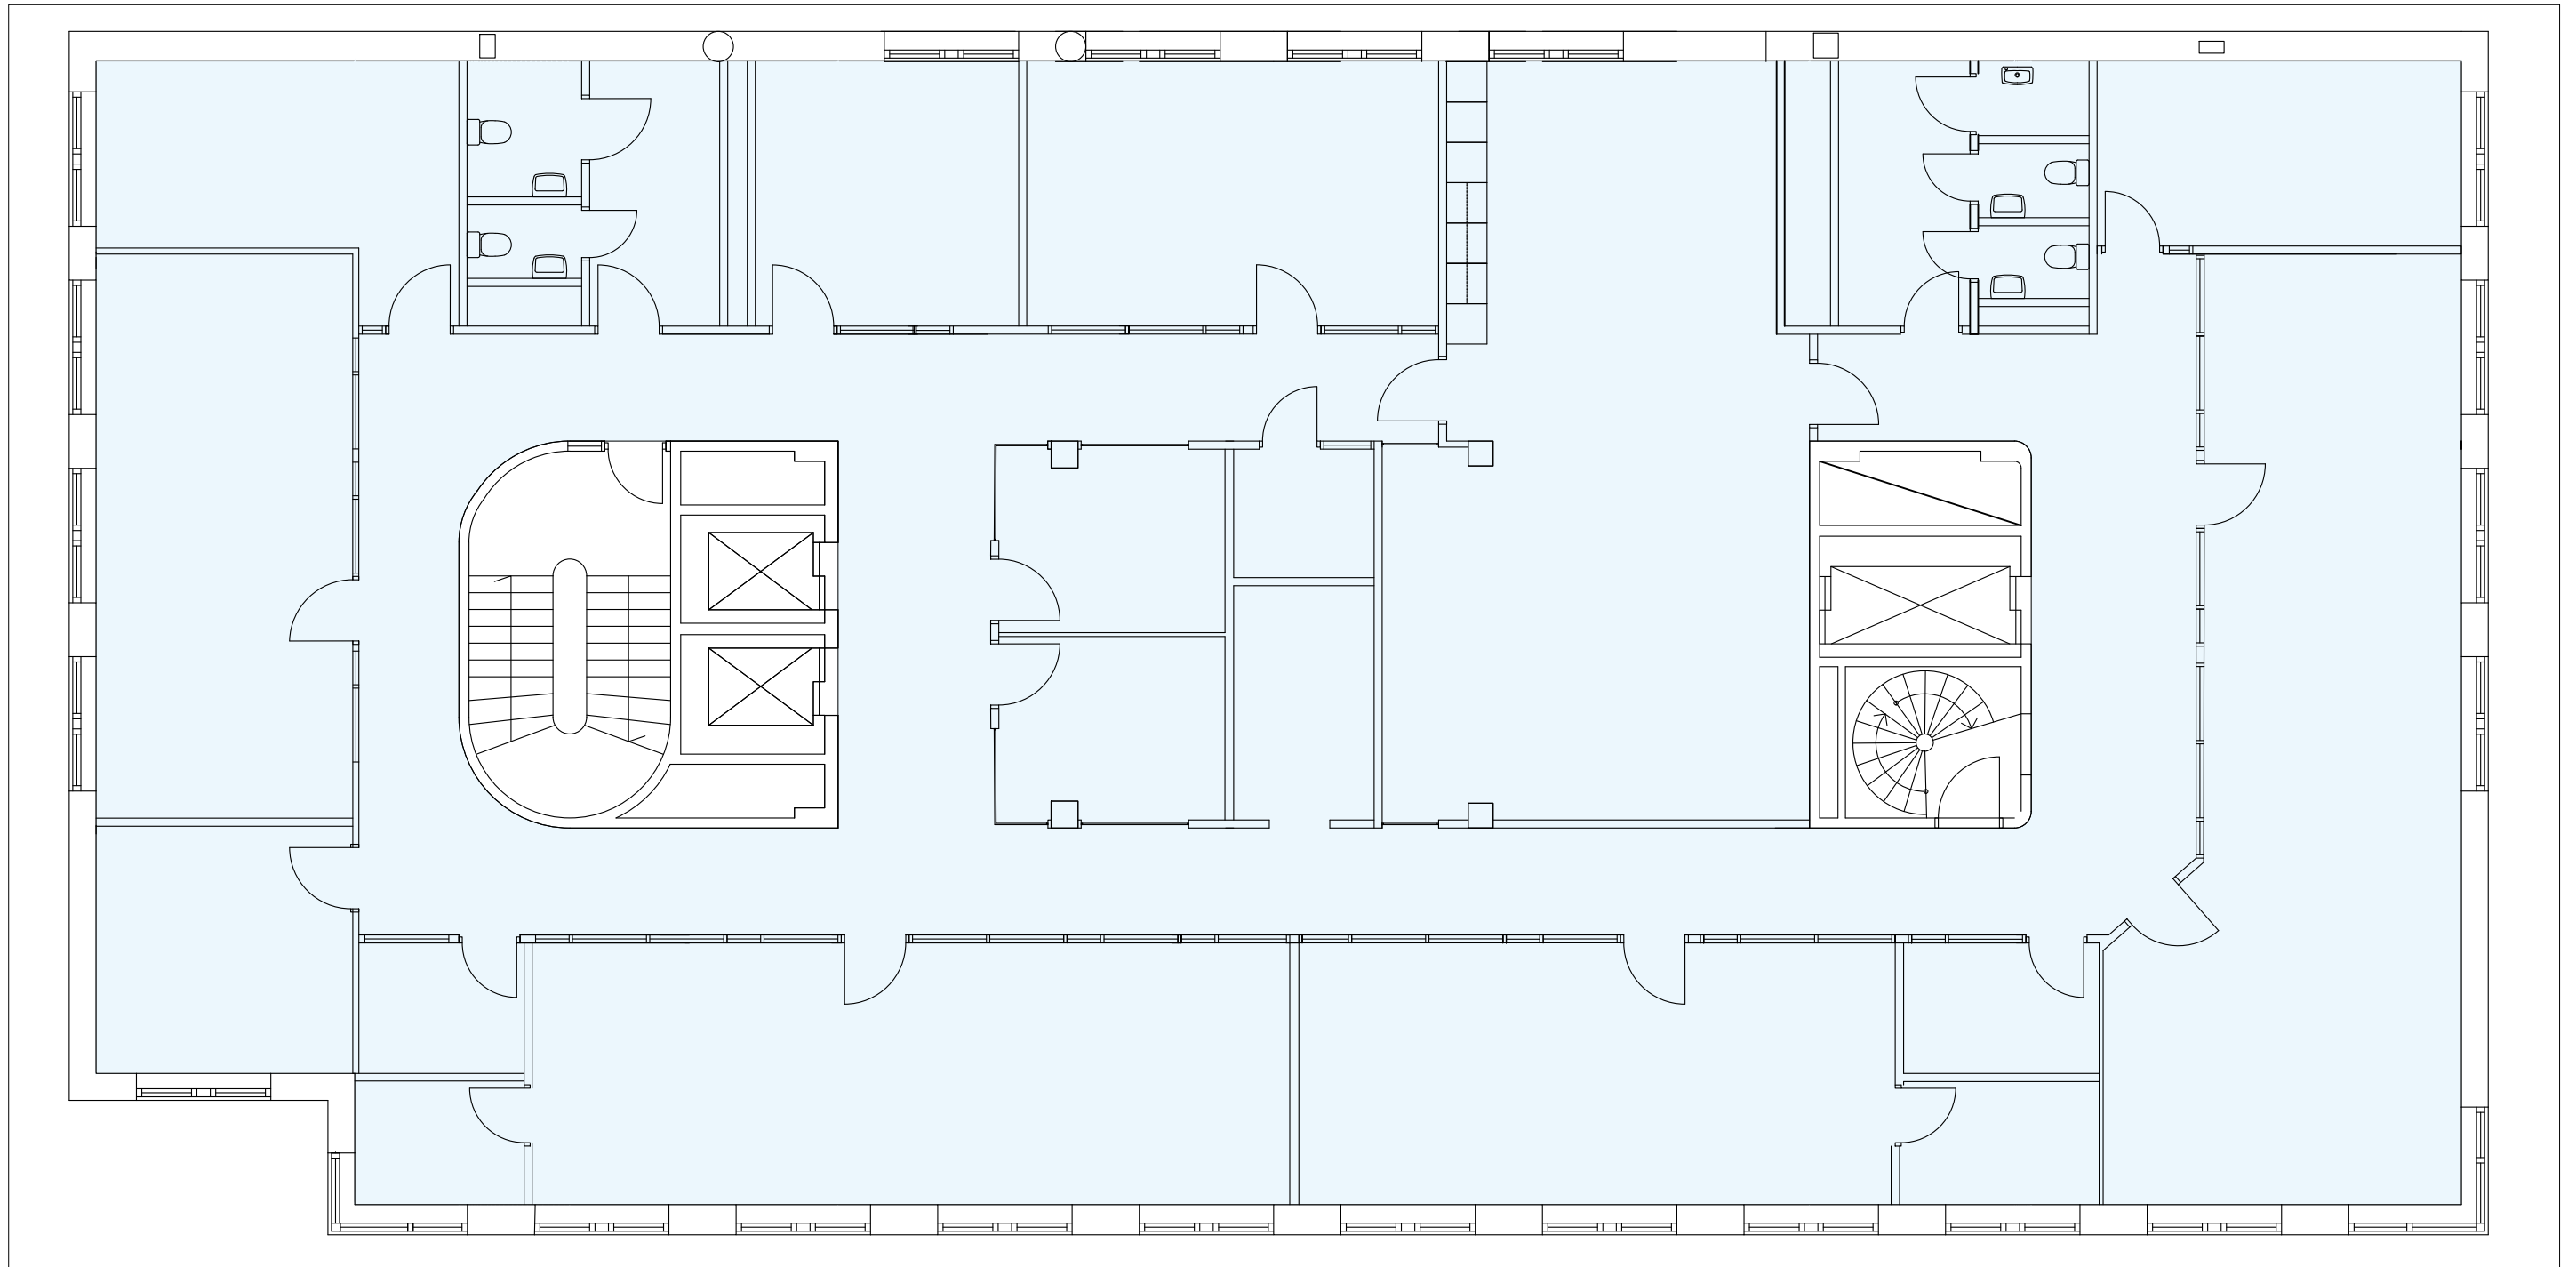

FÖRKLARINGAR  
RITNING ÄR UPPRÄTTAD EFTER  
KONTROLLMÅTT TAGNA PÅ PLATS.  
MINDRE MÅTTAVVIKELSER KAN FÖREKOMMA.

PLAN 4

0 1m 5m  
SKALA 1:100 (A3)

**Rstudio**  
FOR ARCHITECTURE

*Elof Hansson*

FÖRSTA LÅNGGATAN 17 PL 4  
BEFINTLIGT UTSEENDE 20220325