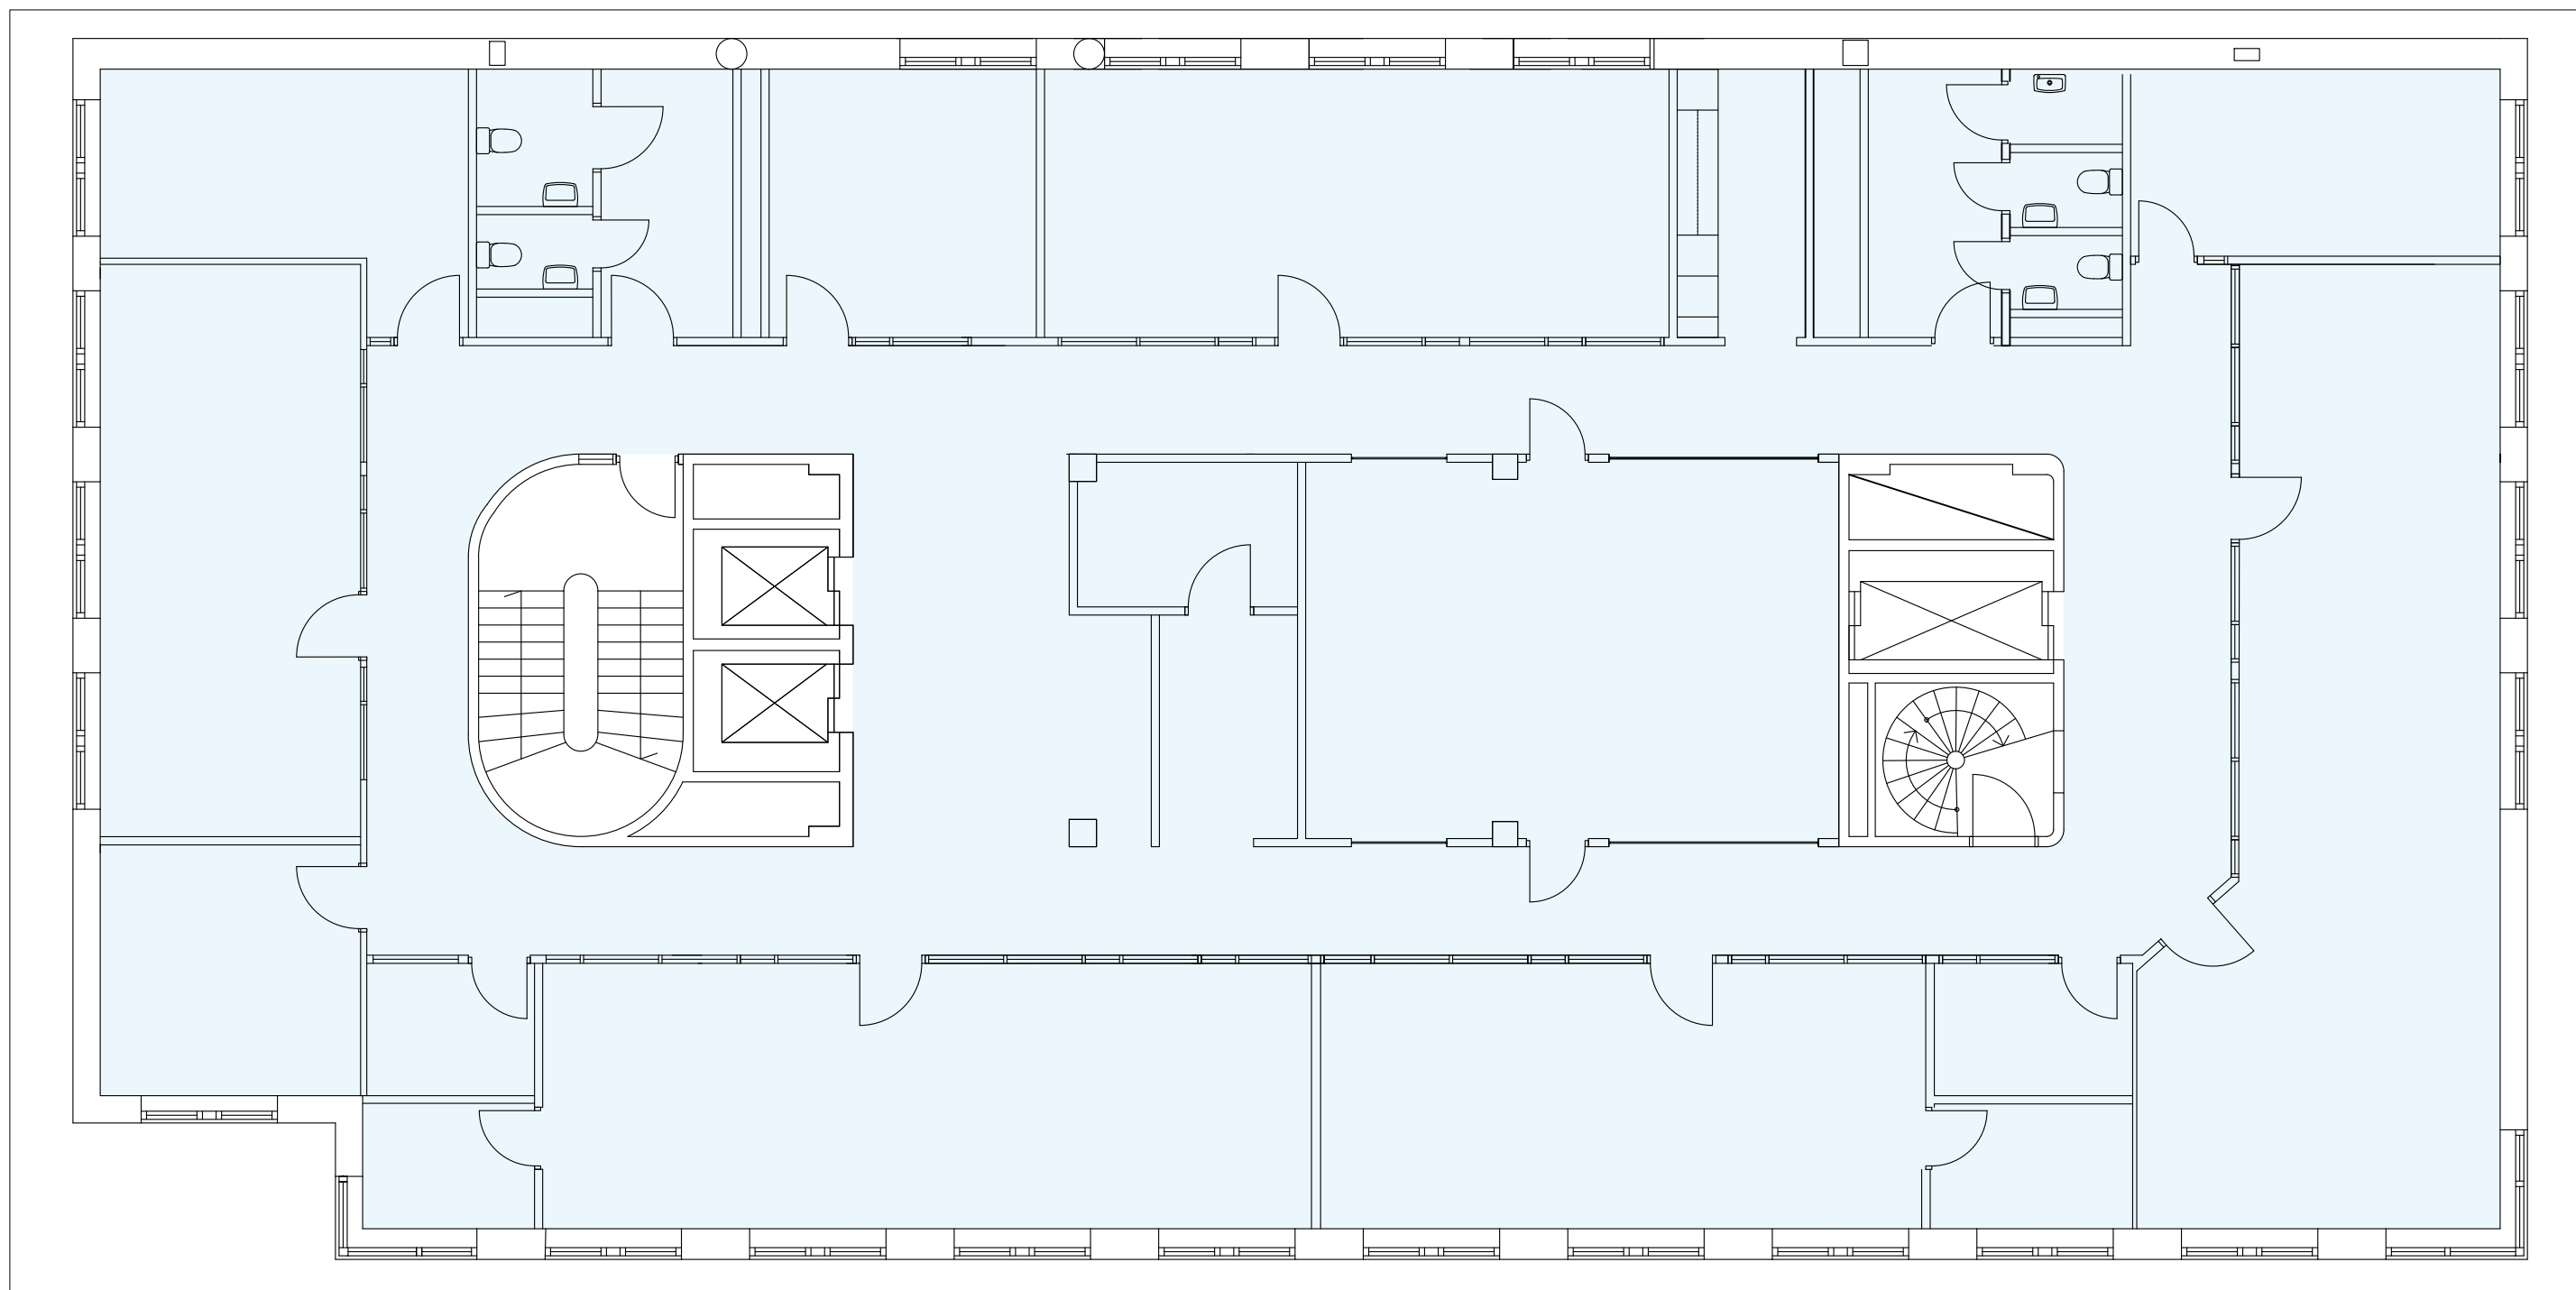

FÖRKLARINGAR
RITNING ÄR UPPRÄTTAD EFTER
KONTROLLMÅTT TAGNA PÅ PLATS.
MINDRE MÅTTAVVIKELSER KAN FÖREKOMMA.

PLAN 5

0 1m 5m
SKALA 1:100 (A3)

Rstudio
FOR ARCHITECTURE

Elof Hansson

FÖRSTA LÅNGGATAN 17 PL 5
BEFINTLIGT UTSEENDE 20220325