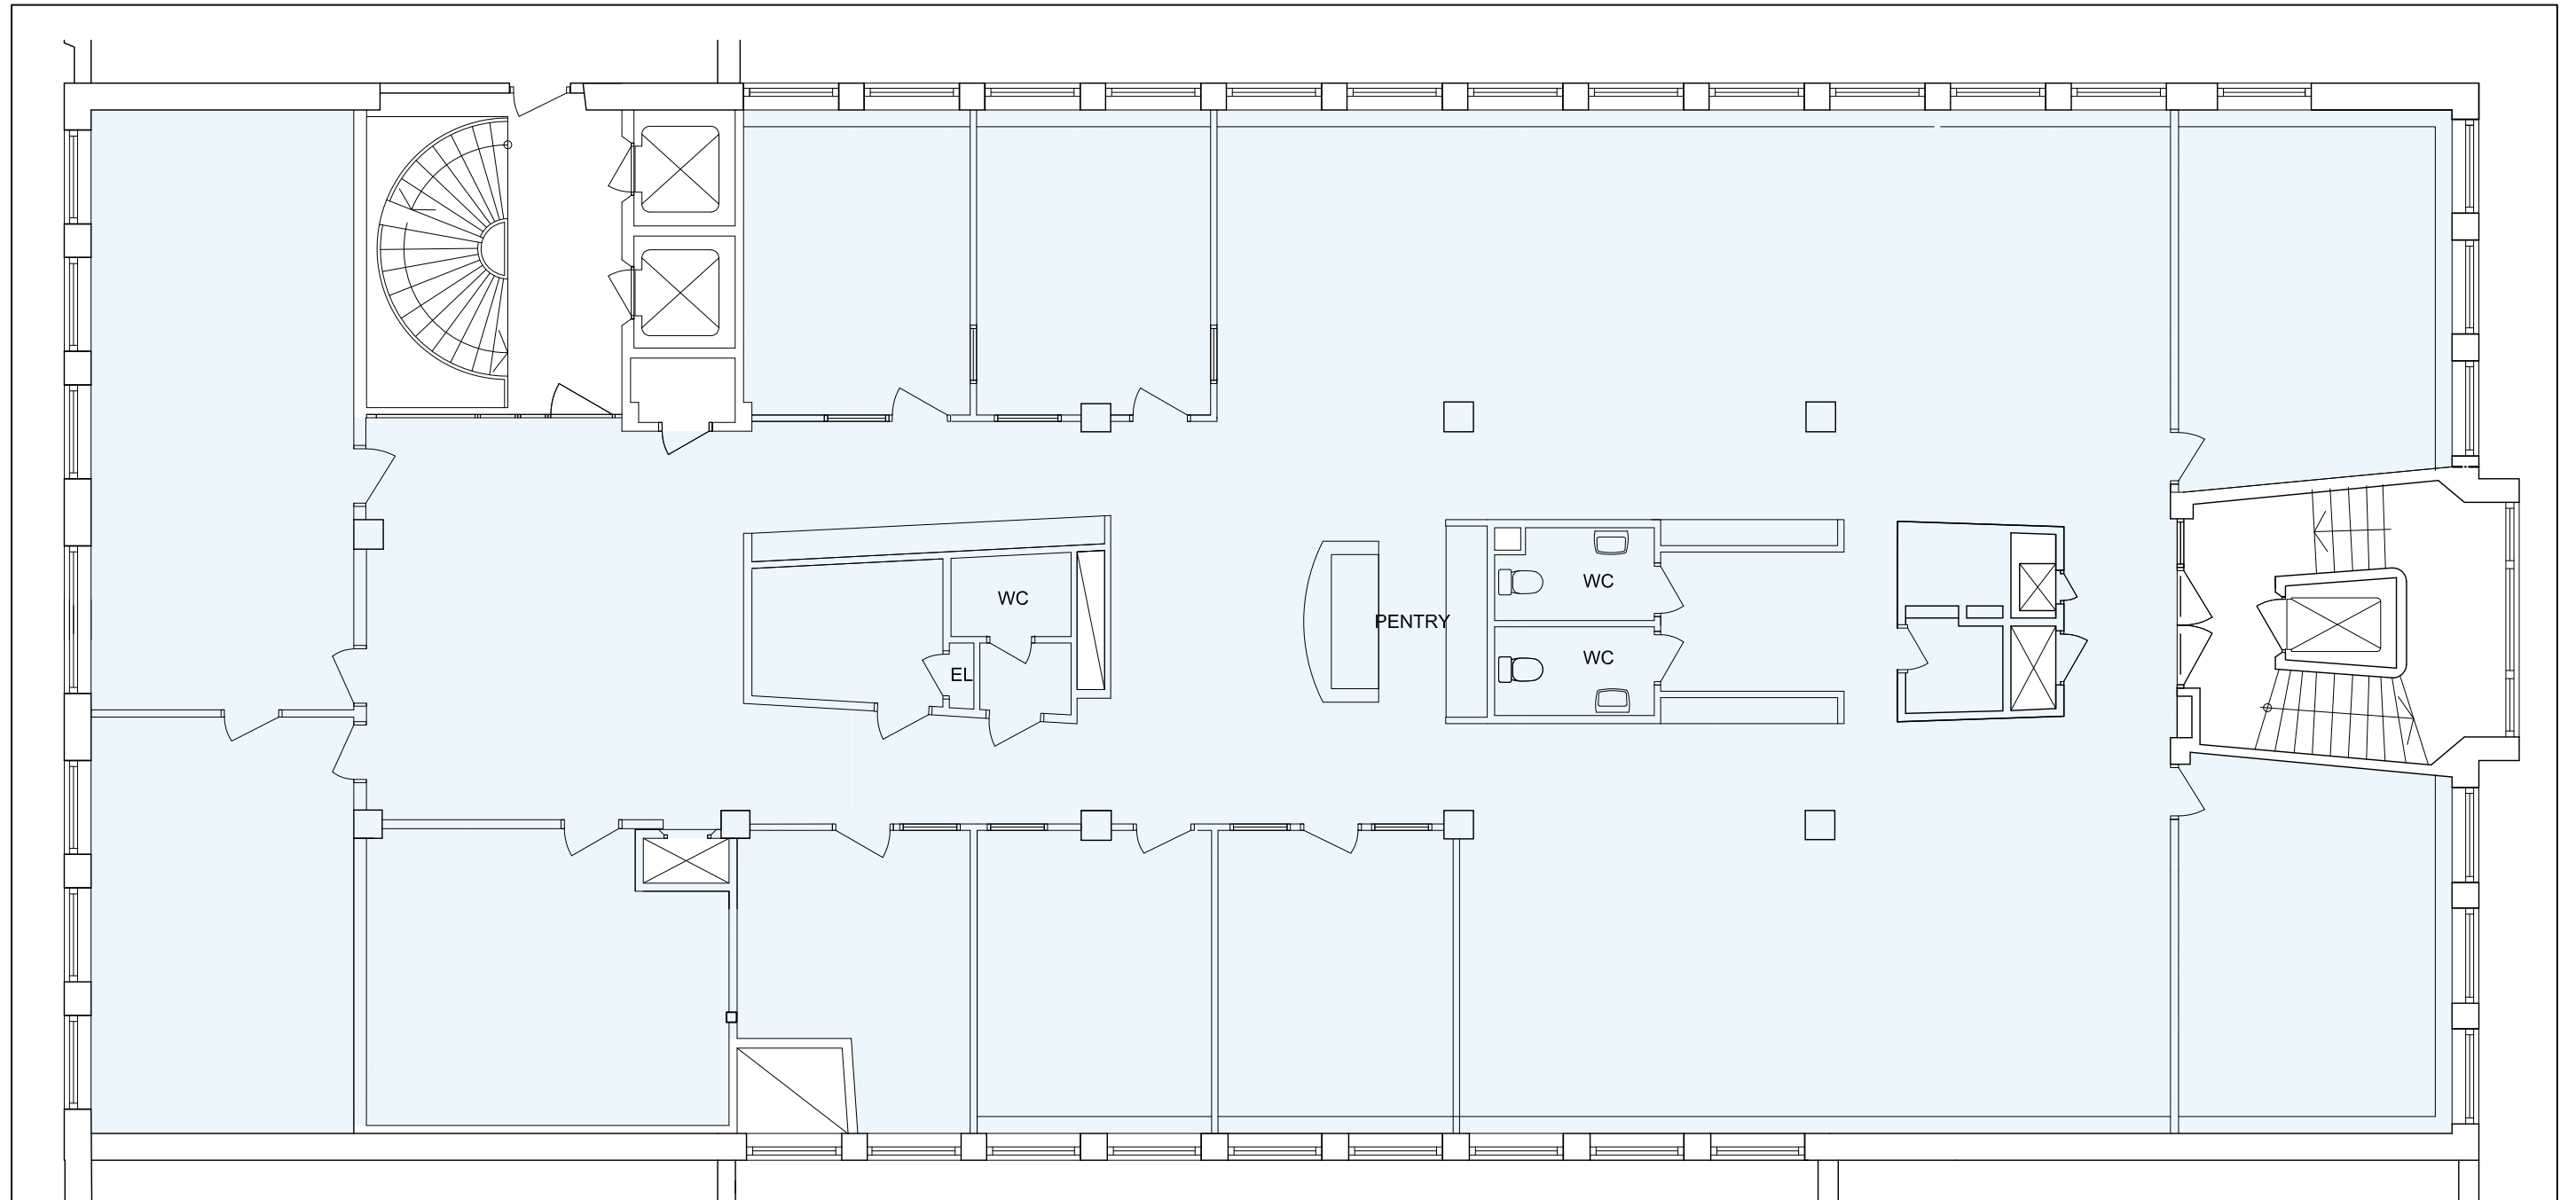

FÖRKLARINGAR  
RITNING ÄR UPPRÄTTAD EFTER  
KONTROLLMÅTT TAGNA PÅ PLATS.  
MINDRE MÅTTAVVIKELSER KAN FÖREKOMMA.

PLAN 5 - 3TR

0 1m 5m  
SKALA 1:100 (A3)

Rstudio  
FOR ARCHITECTURE

Elof Hansson 

FÖRSTA LÅNGGATAN 19 PL 5 - 3TR  
BEFINTLIGT UTSEENDE 20221121 / ME