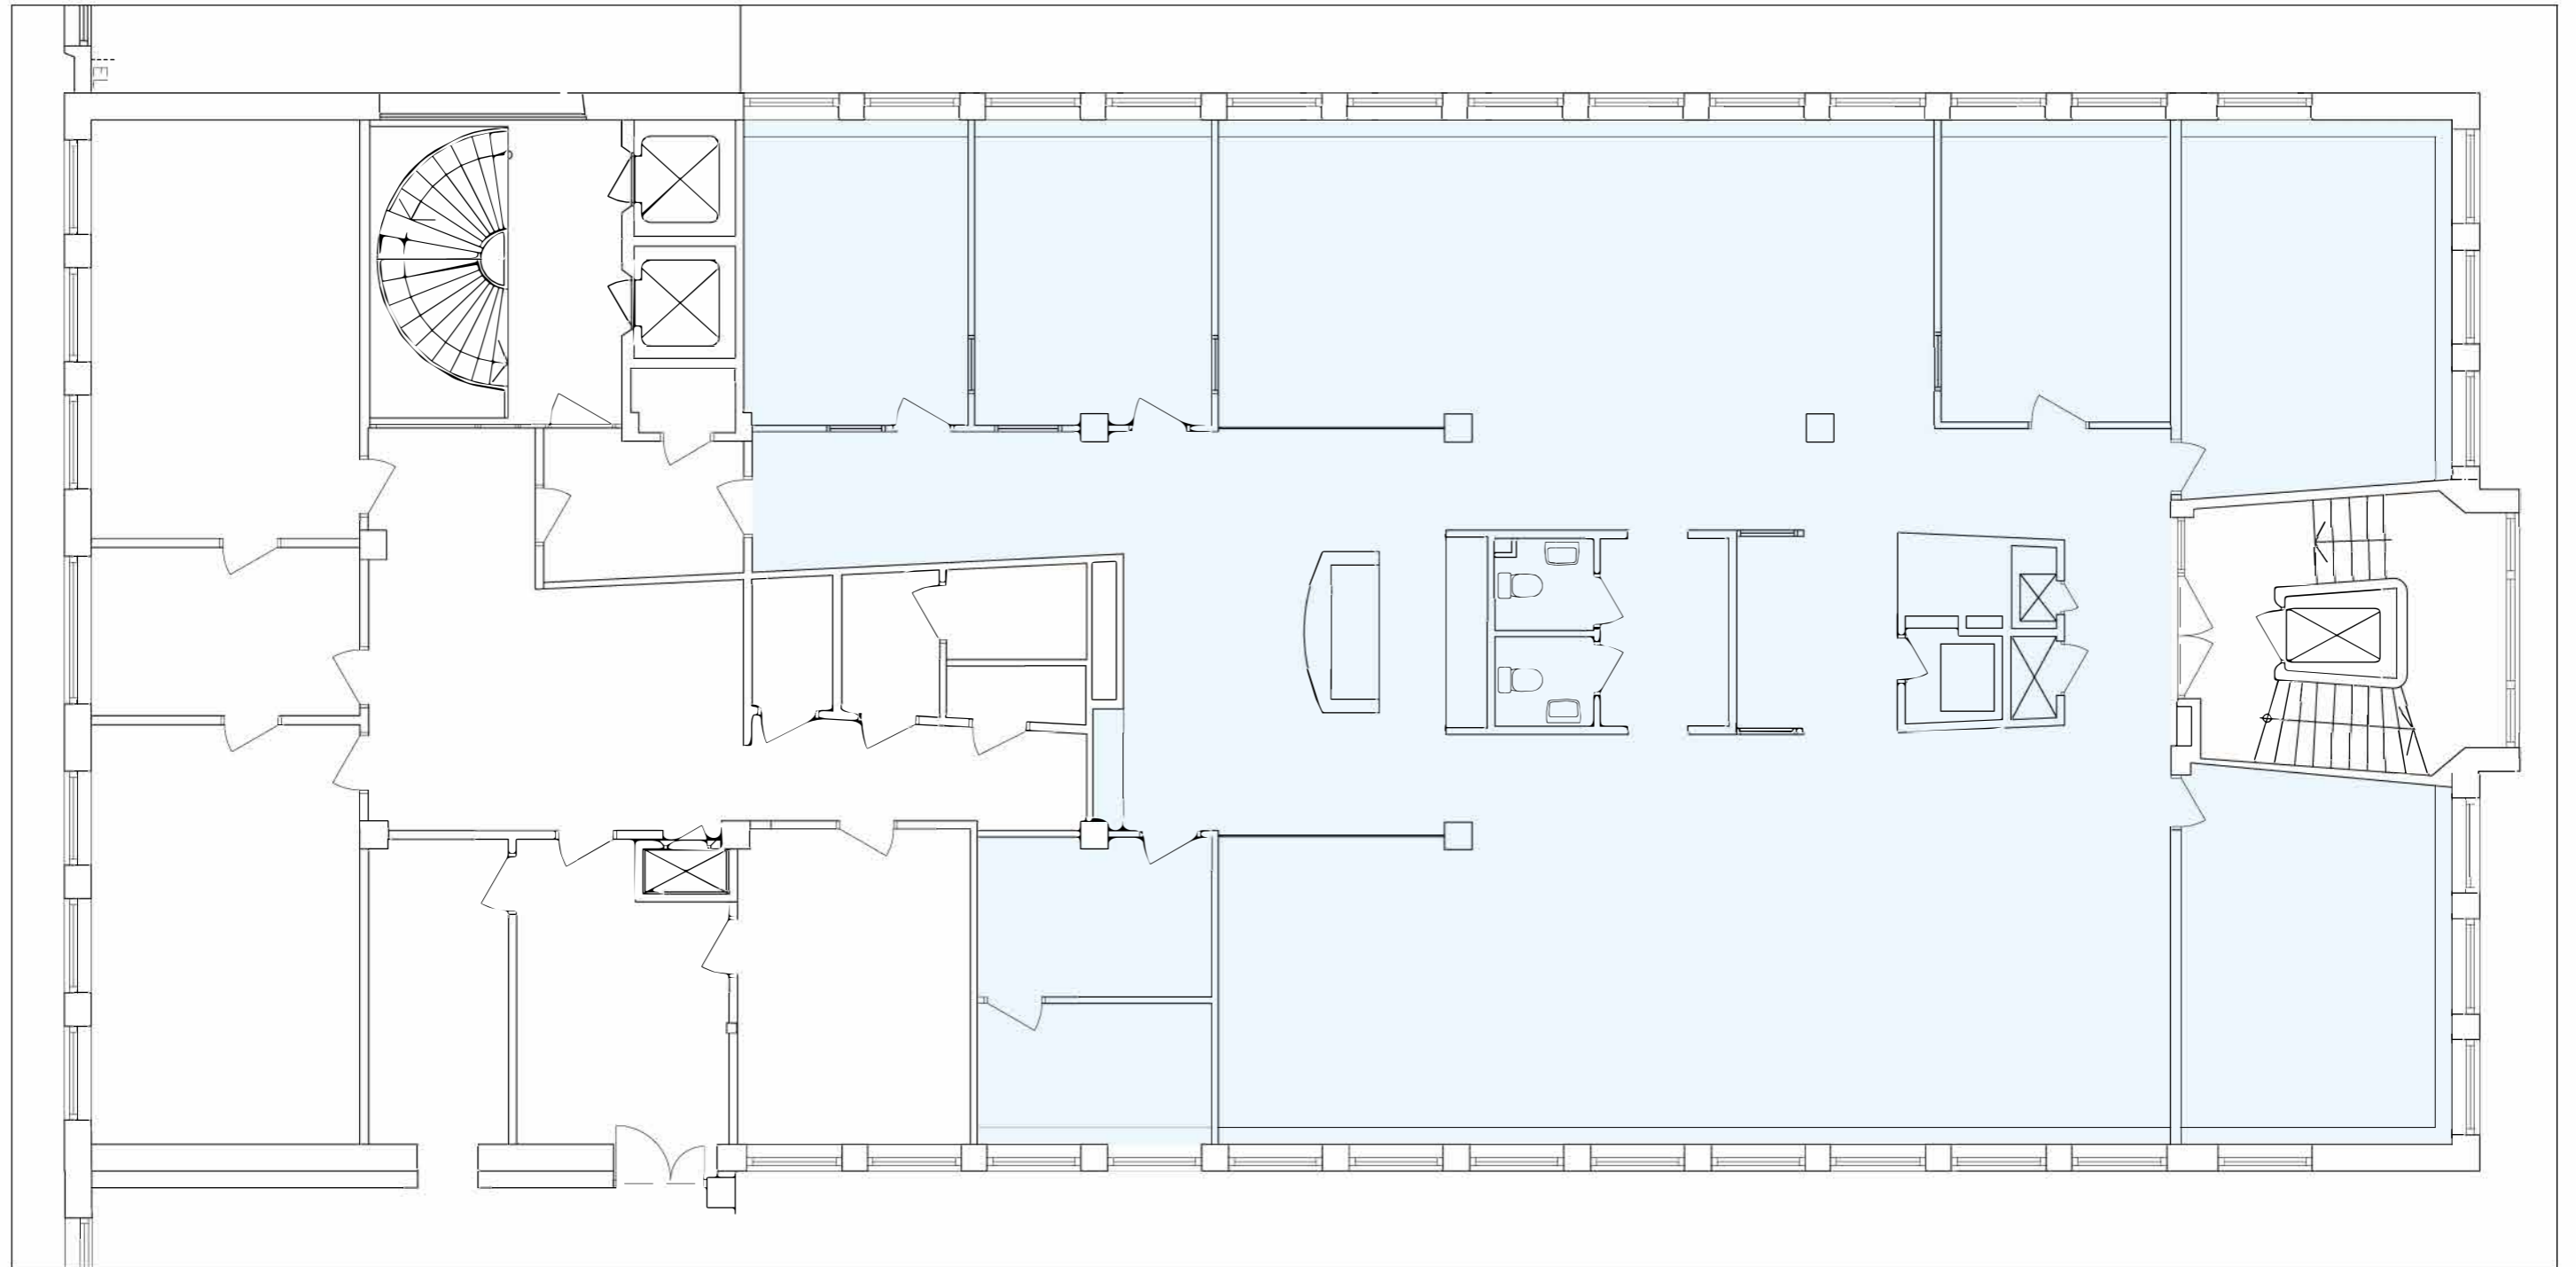

FÖRKLARINGAR
RITNING ÄR UPPRÄTTAD EFTER
KONTROLLMÅTT TAGNA PÅ PLATS.
MINDRE MÅTTAVVIKELSER KAN FÖREKOMMA.

PLAN 4

0 1m 5m
SKALA 1:100 (A3)

Rstudio
FOR ARCHITECTURE

Elof Hansson 

FÖRSTA LÅNGGATAN 19 PL 4
BEFINTLIGT UTSEENDE 20220405