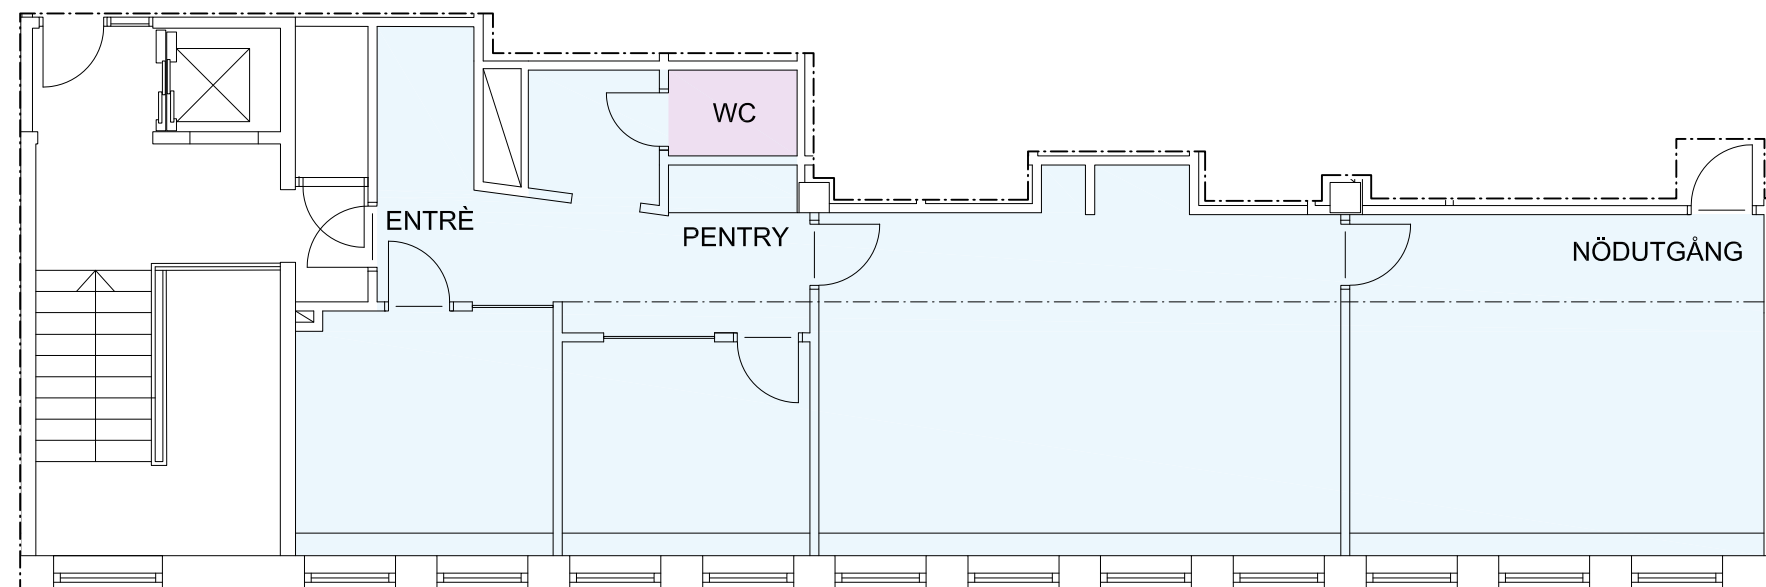

FÖRKLARINGAR  
RITNING ÄR UPPRÄTTAD EFTER  
KONTROLLMÅTT TAGNA PÅ PLATS.  
MINDRE MÅTTAVVIKELSER KAN FÖREKOMMA.

PLAN 6

**Rstudio**  
FOR ARCHITECTURE

*Elof Hansson*

**RELATIONSHANDLING**  
FÖRSTA LÅNGGATAN 21 PL 6  
BEFINTLIGT UTSEENDE 20210330 /OBA