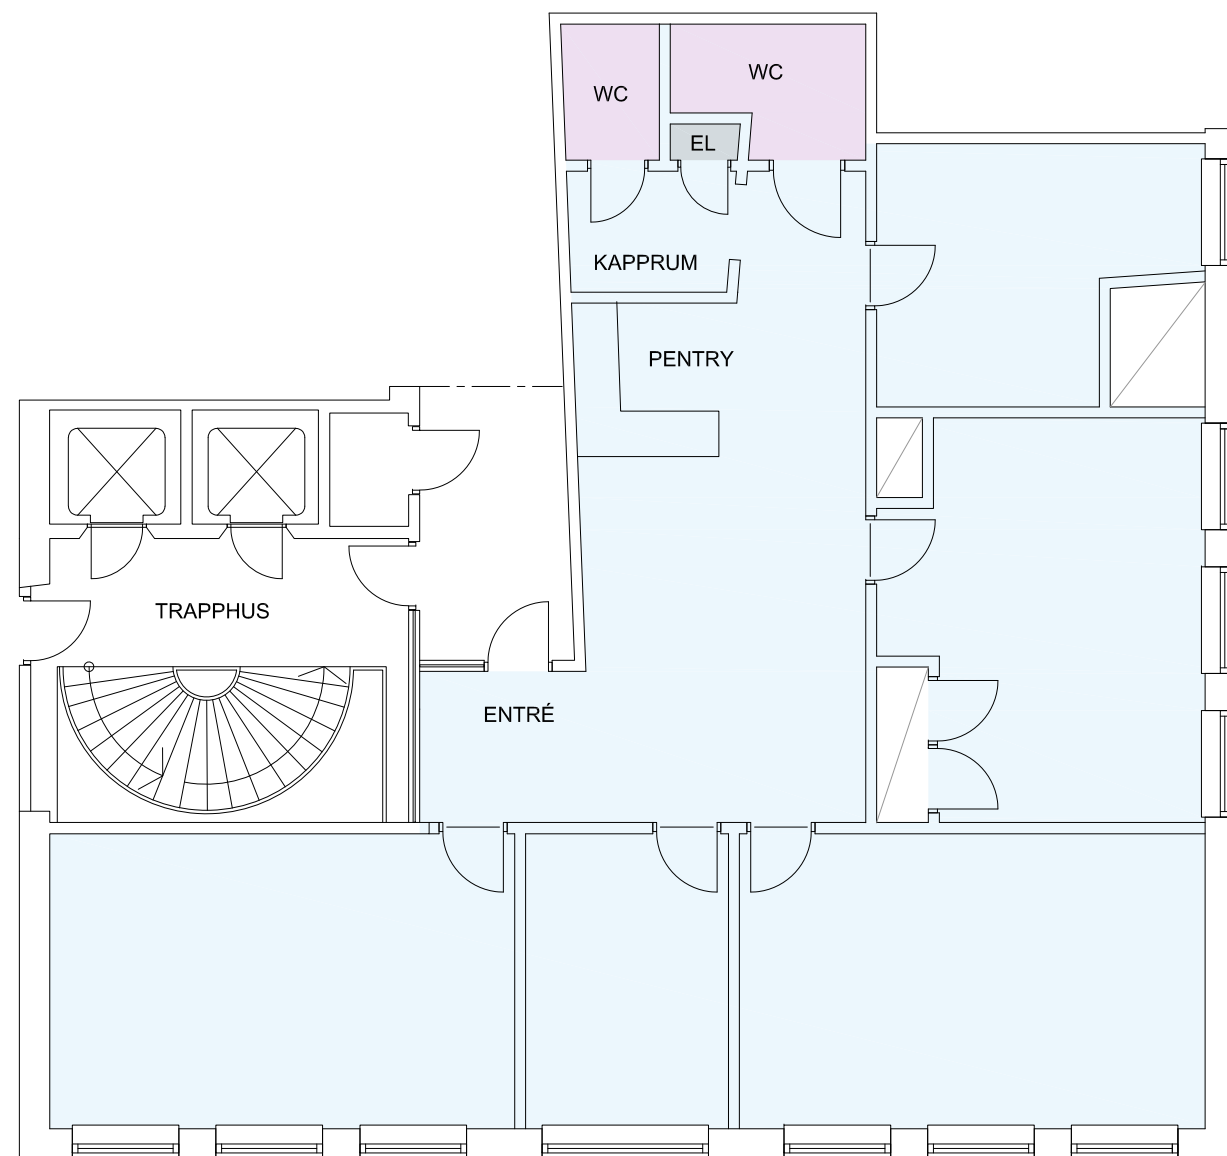

FÖRKLARINGAR  
RITNING ÄR UPPRÄTTAD EFTER  
KONTROLLMÅTT TAGNA PÅ PLATS.  
MINDRE MÅTTAVVIKELSER KAN FÖREKOMMA.

PLAN 4

**Rstudio**  
FOR ARCHITECTURE

*Elof Hansson*

**RELATIONSHANDLING**  
FÖRSTA LÅNGGATAN 19 PL 4  
BEFINTLIGT UTSEENDE 20210329/OBA