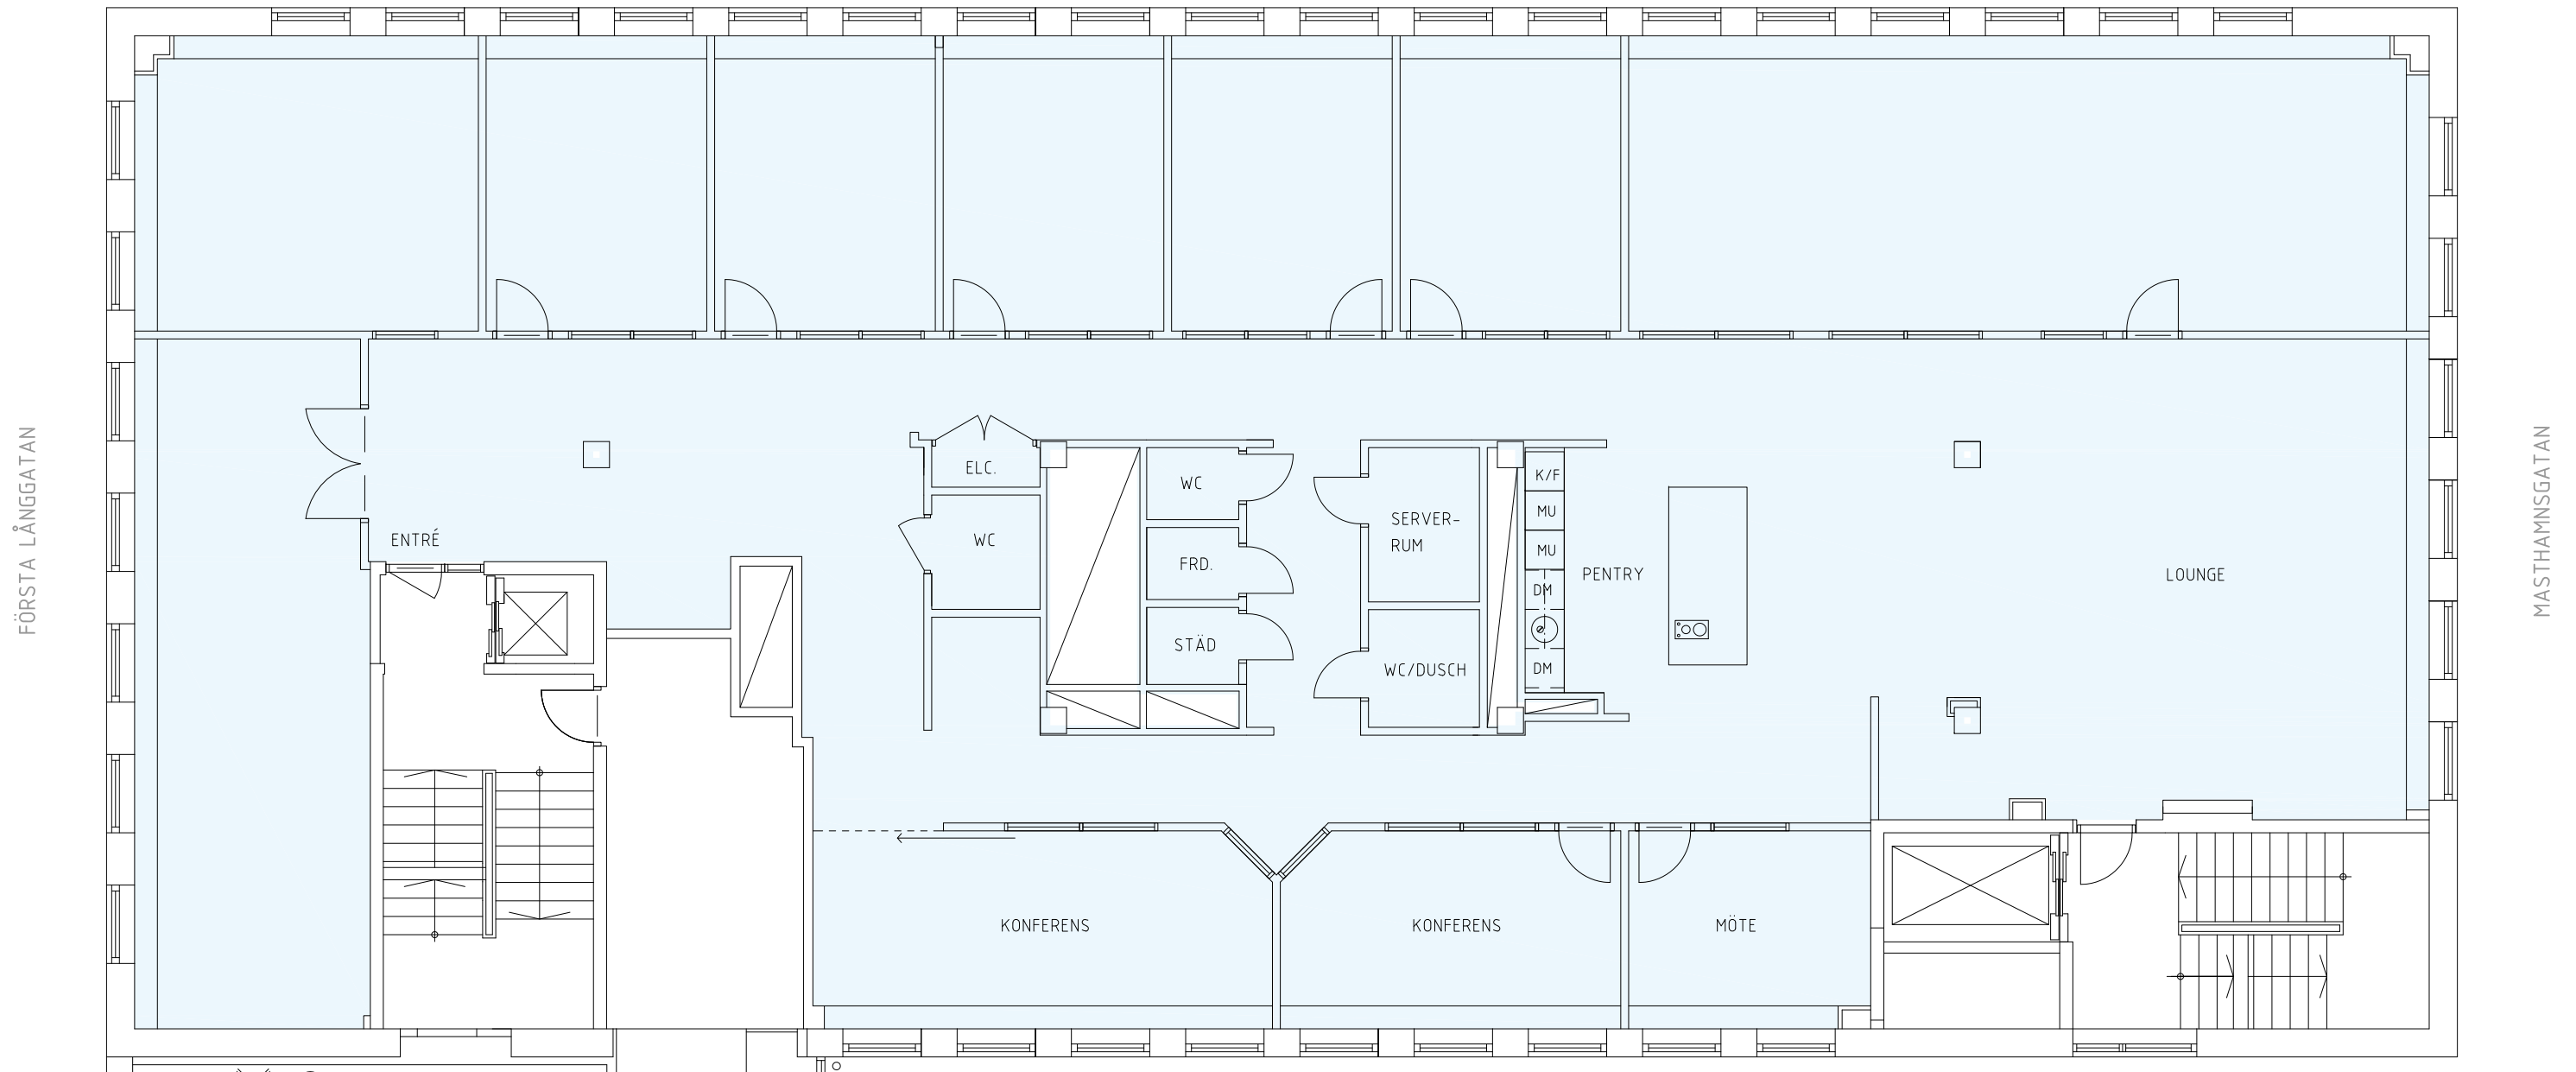

FÖRKLARINGAR
RITNING ÄR UPPRÄTTAD EFTER
KONTROLLMÅTT TAGNA PÅ PLATS.
MINDRE MÅTTAVVIKELSER KAN FÖREKOMMA.

PLAN 2

Rstudio
FOR ARCHITECTURE

Elof Hansson

RELATIONSHANDLING
FÖRSTA LÅNGGATAN 21 PL 2, vån 2tr
BEFINTLIGT UTSEENDE 20230705