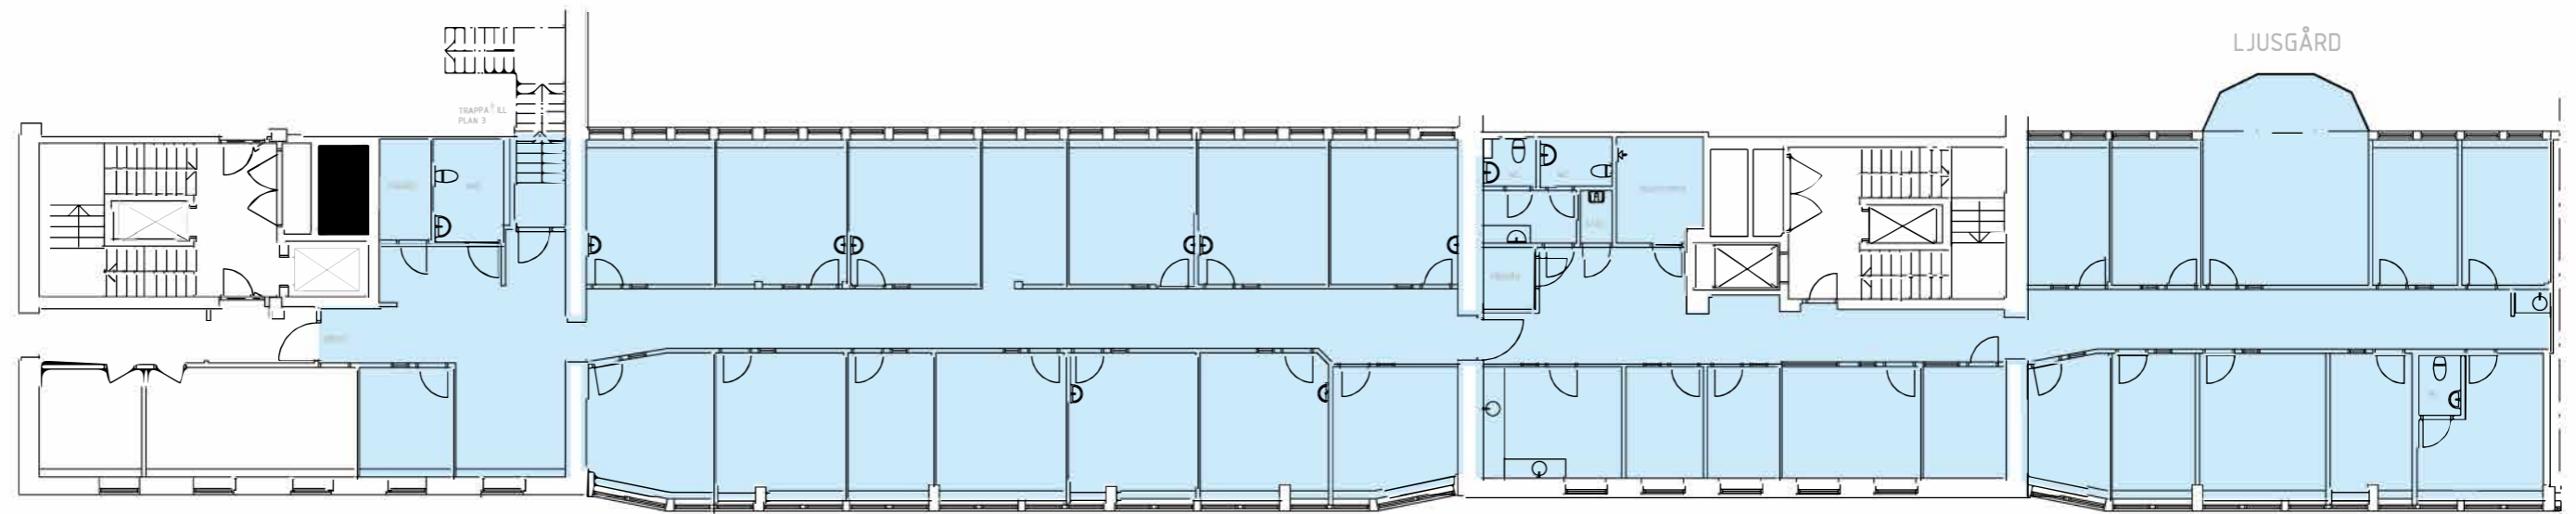

MASTHAMNSGATAN

PLAN 3

PLAN 2

Rstudio
FOR ARCHITECTURE

Elof Hansson

HYRESGÄSTSKISS
NORDHEMSGATAN 12
BEFINTLIGT UTSEENDE 20210119/ ah